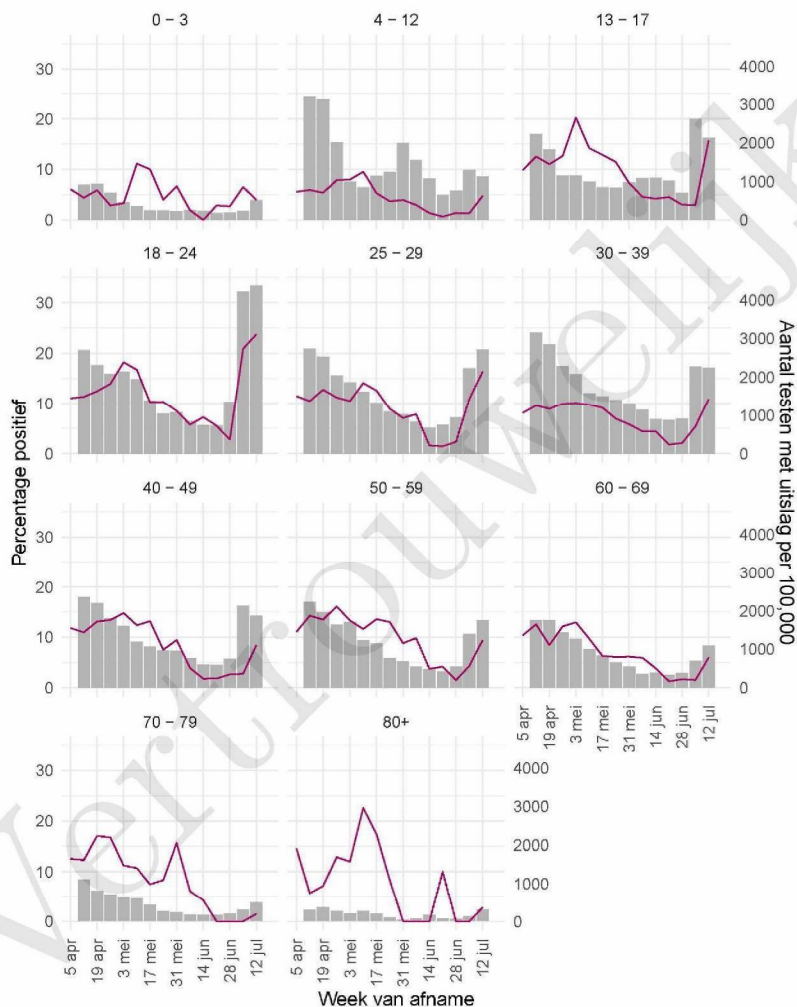

10 SARS-COV-2 TESTEN AFGENOMEN DOOR DE GGD FLEVOLAND VANAF 5 APRIL 2021

Figuur 7: Aantal testen¹ en percentage positieve testen per kalenderweek en per leeftijdsgroep vanaf 5 april 2021².

¹ De doorlopende paarse lijn geeft het percentage positief weer (y-as linkerzijde). De grijze balkjes geven het aantal afgenomen tests per 100.000 inwoners weer (y-as rechterzijde). ² Met het openen van de scholen op 8 februari 2021 is het testbeleid voor kleine kinderen (0-4) en kinderen die op de basisschool zitten veranderd. Een leeg figuur betekent dat er in de betreffende periode geen meldingen waren. ³ Vanaf 20 april 2021 geven deze figuren gegevens weer inclusief testen gedaan in het BCO. Een leeg figuur betekent dat er in de betreffende periode geen meldingen waren.