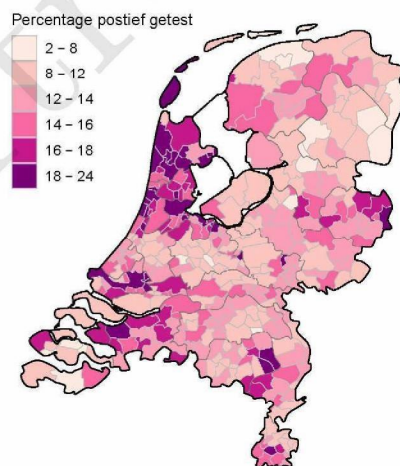

Tabel 22: Aantal testen afgenomen op de GGD testlocaties per week van de afspraak.

Figuur 9: Percentage positieve testen per gemeente op basis van woonplaats van de persoon met een testuitslag voor SARS-CoV-2 in de afgelopen kalenderweek (van 12 juli 2021 tot en met 18 juli 2021). De grijze lijnen geven de grenzen van de GGD-regio's weer.