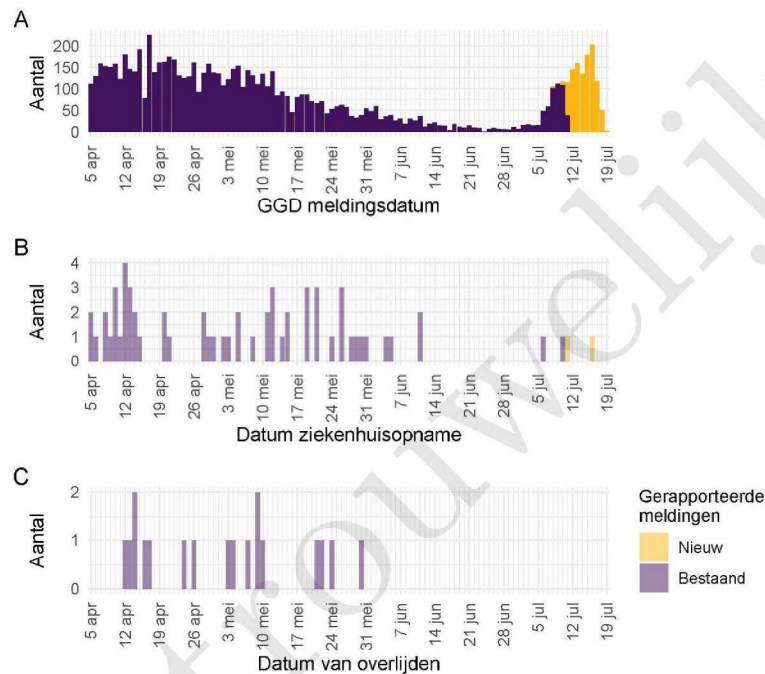

2 COVID-19 meldingen aan de GGD Flevoland vanaf 5 april 2021

Figuur 1: Aantal aan de GGD gemelde SARS-CoV-2 personen positief voor SARS-CoV-2 vanaf 5 april 2021¹. (A) Aantal aan de GGD gemelde personen positief voor SARS-CoV-2, naar meldingsdatum. (B) Aantal aan de GGD gemelde in het ziekenhuis opgenomen COVID-19 patiënten, naar datum van ziekenhuisopname. (C) Aantal aan de GGD gemelde overleden personen positief voor SARS-CoV-2, naar datum van overlijden.

¹ Meldingen aan het RIVM van 5 april 2021 t/m 12 juli 2021 10:00 uur zijn in deze grafieken weergegeven in paars. Meldingen van 12 juli 2021 10:01 uur t/m 19 juli 10:00 uur zijn weergegeven in geel. Sinds 1 juni 2020 kan iedereen zich met klachten laten testen. Vanaf 1 december 2020 kunnen ook mensen zonder klachten zich laten testen als zij risico hebben gelopen op een besmetting. Toch is het aannemelijk dat niet alle met SARS-CoV-2 besmette personen daadwerkelijk getest worden. De werkelijke aantallen zijn daarom waarschijnlijk hoger dan de aantallen die hier weergegeven worden. Van 1 patiënt(en) is de datum van opname en/of de datum van overlijden niet bekend. Deze kunnen daarom niet worden weergegeven in deze figuren. Er geldt geen meldingsplicht voor ziekenhuisopname door of overlijden aan COVID-19. De hier gepresenteerde cijfers betreffen daarom een onderrapportage en zijn in figuur B en C weergegeven in lichtere kleuren. Een leeg figuur betekent dat er in de betreffende periode geen meldingen waren.