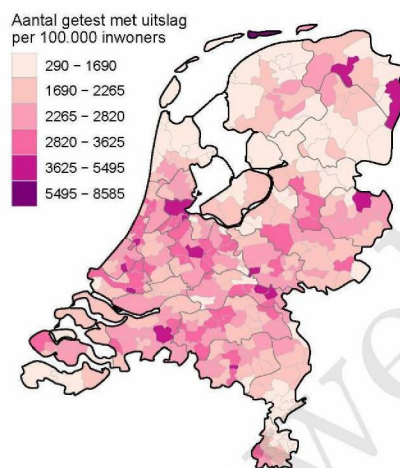

Figuur 8: Aantal geteste personen voor SARS-CoV-2 waarvan de testuitslag bekend is per 100.000 inwoners per gemeente op basis van woonplaats van de geteste personen in de afgelopen kalenderweek (van 12 juli 2021 tot en met 18 juli 2021). De grijze lijnen geven de grenzen van de GGD-regio's weer.