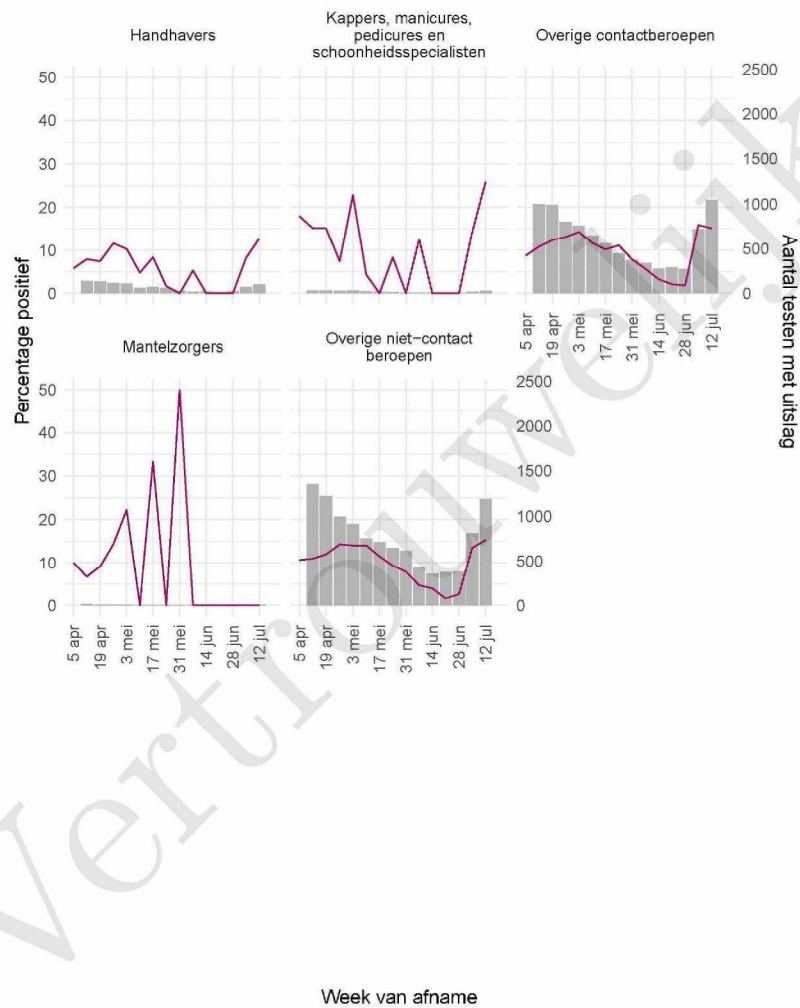

10 SARS-COV-2 TESTEN AFGENOMEN DOOR DE GGD FLEVOLAND VANAF 5 APRIL 2021

Figuur 6: Aantal testen¹ en percentage positieve testen per kalenderweek en per doelgroep vanaf 5 april 2021².

¹ De doorlopende paarse lijn geeft het percentage positief weer (y-as linkerzijde). De grijze balkjes geven het absolute aantal afgenomen tests weer (y-as rechterzijde). Een leeg figuur betekent dat er in de betreffende periode geen meldingen waren.² Vanaf 20 april 2021 geven deze figuren gegevens weer inclusief testen gedaan ihkv BCO. Een leeg figuur betekent dat er in de betreffende periode geen meldingen waren.