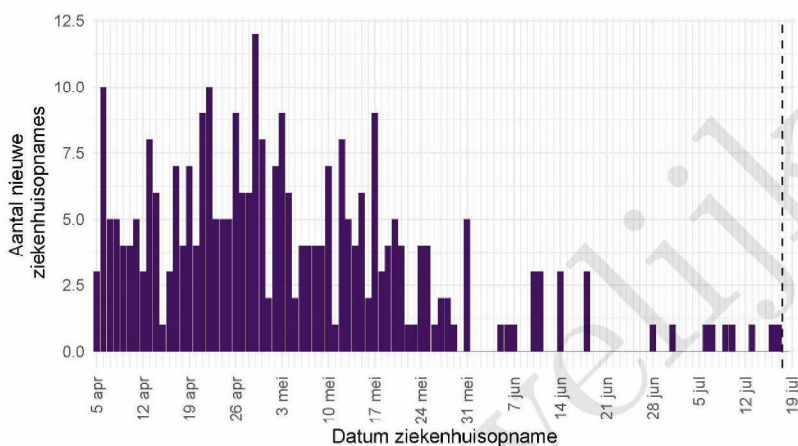

7 COVID-19 ZIEKENHUISOPNAMES EN OPNAMES OP DE INTENSIVE CARE GERAPPORTEERD
DOOR DE STICHTING NICE

Figuur 3: Aantal nieuwe COVID-19 patiënten per dag in Nederlandse ziekenhuizen woonachtig in regio GGD Flevoland. Gegevens rechts van de stippellijn worden momenteel nog aangevuld door de ziekenhuizen.

Bron: Nationale Intensive Care Evaluatie – NICE. Gegevens bijgewerkt op 19 juli 2021 11:54 uur. Voor uitgebreidere en nog actuelere informatie zie Stichting NICE.